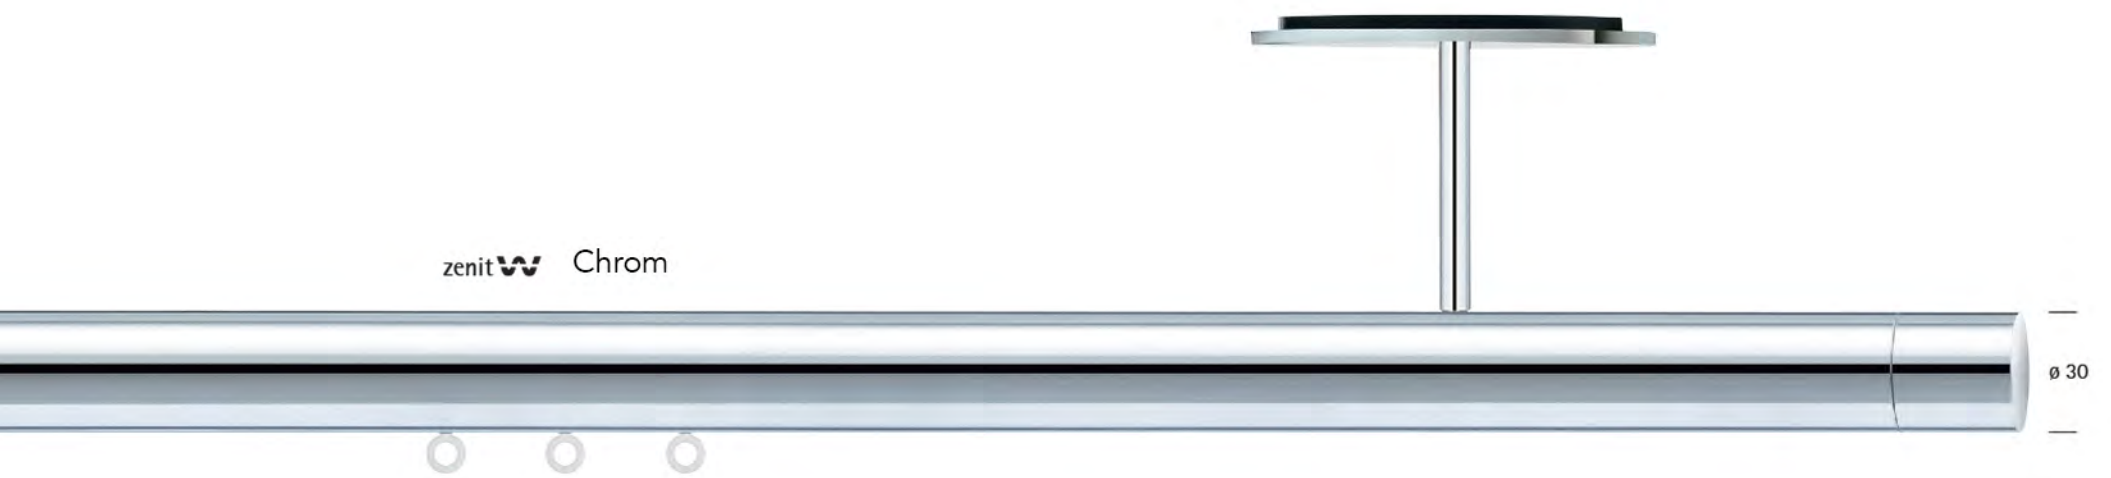

sphäre **W** Hliník

sphäre **W** Bílá

zenit

Montáž na strop

K dostání v provedení
CHROM
NEREZ
HLINÍK

maximální délka - 5800 mm
výška držáků - 80 a 131 mm

zenit 

zenit  Chrom