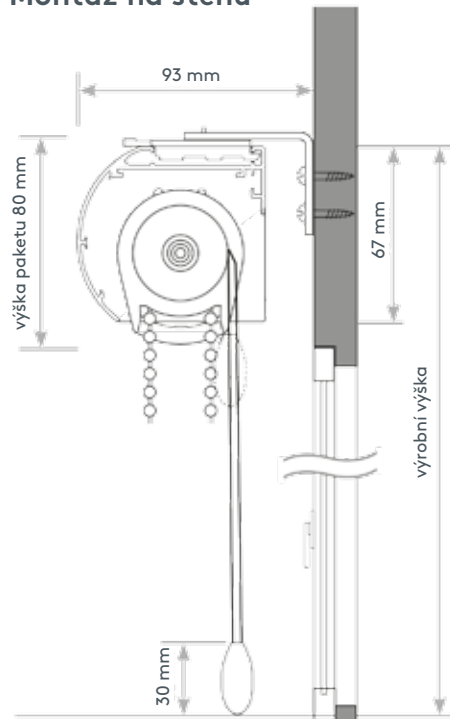

● Montáž do výklenku (montáž do okenního výklenku)

v okenním výklenku

Výrobní šířka = B = objednávaná šířka = šířka výklenku - 1 cm

Výrobní výška = H = objednávaná výška = výška výklenku - 1 cm

Šířku měřte vždy na čtyřech různých místech (viz šipky na nákrese)

Raffinesse roleta s kazetou

Ovládání řetízkem

Č. art.: „RARO“

Roleta Raffinesse na míru se standardně dodává s kazetou (velikost 74 x 78mm) v barvách bílá nebo hliník. Látku z polyesteru s lamelami o šířce 55 mm lze otevírat nebo zavírat pouze v nejnižší poloze naklápěním lamel, zatížení vnějším dolním profilem (bílá nebo hliník).

Montáž: Montáž na strop nebo na stěnu vč. montážního příslušenství

Ovládání: Pomocí řetízku z plastu v barvách bílá a šedá nebo kovového řetízku, vlevo nebo vpravo, ovládání, navijení, odvíjení a naklápění bočním řetízkem.

Maximální/minimální rozměry

Průměr hřídele	min. šířka	max. šířka	max. výška	max. plocha
38 mm	50 cm	270 cm	250 cm	6 m ²

Montáž na stěnu

Montáž na strop

Co uvést do objednávky

1. Č. art. _____ **RARO (s kazetou)**
2. Výrobní šířka _____ v cm (vnější rozměr kazety)
3. Výrobní výška _____ v cm od horního okraje kazety po dolní okraj dolního profilu
4. Barva látky _____ dle kolekce
5. Způsob montáže _____ na strop nebo na stěnu
6. Délka řetízku _____ v cm
7. Strana ovládání _____ vpravo nebo vlevo
8. Barva techniky _____ standardní návrh dle karty kolekcí příp. volně volitelná (bílá nebo hliník)
9. Barva řetízku _____ plast bílý, šedý nebo kovový řetízek