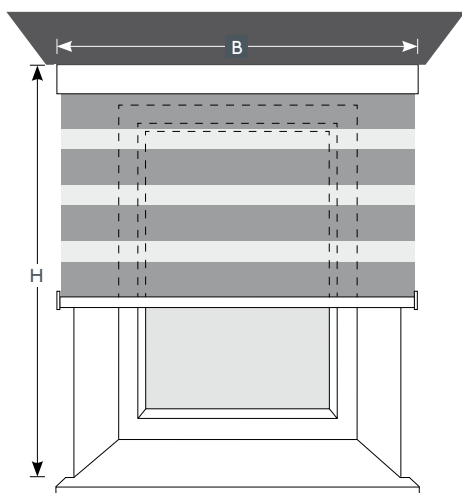

před okenní výklenek

Výrobní šířka = B = objednávaná šířka = šířka výklenku + požadovaný přesah (doporučujeme min. + 10 cm celkově)

Výrobní výška = H = objednávaná výška = od horního okraje kazety (= strop) po dolní okraj dolního profilu (dbejte prosím na výšku paketu – min. 9 cm)

● Montáž na strop

před okenní výklenek

Výrobní šířka = B = objednávaná šířka = šířka výklenku + požadovaný přesah (doporučujeme min. + 10 cm celkově)

Výrobní výška = H = objednávaná výška = od horního okraje kazety (= strop) po dolní okraj dolního profilu (dbejte prosím na výšku paketu – min. 9 cm)

Raffinesse roleta s kazetou

Ovládání řetízkem

Č. art.: „RARO“

Roleta Raffinesse na míru se standardně dodává s kazetou (velikost 74 x 78mm) v barvách bílá nebo hliník. Látku z polyesteru s lamelami o šířce 55 mm lze otevírat nebo zavírat pouze v nejnižší poloze naklápěním lamel, zatížení vnějším dolním profilem (bílá nebo hliník).

Látka napůl otevřená

Látka otevřená

Raffinesse roleta s kazetou

Ovládání elektromotorem

Č. art.: „RARO-EL“

Roleta Raffinesse na míru se standardně dodává s kazetou (velikost 74 x 78mm) v barvách bílá nebo hliník. Látku z polyesteru s lamelami o šířce 55 mm lze otevírat nebo zavírat pouze v nejnižší poloze naklápěním lamel, zatížení vnějším dolním profilem (bílá nebo hliník).