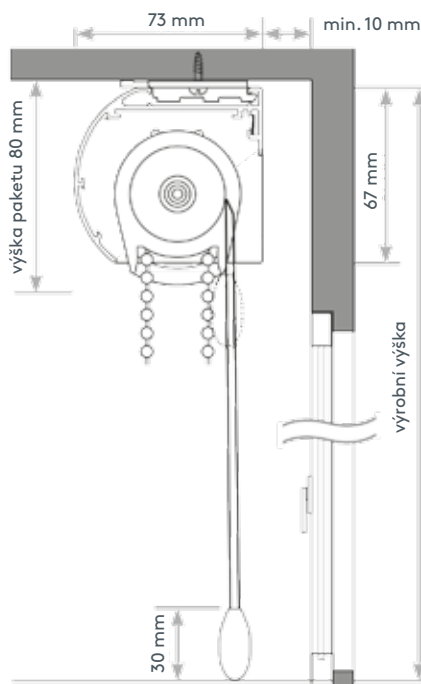

● Montáž do výklenku (montáž do okenního výklenku)

v okenním výklenku

Výrobní šířka = B = objednávaná šířka = šířka výklenku - 1 cm

Výrobní výška = H = objednávaná výška = výška výklenku - 1 cm

Šířku měřte vždy na čtyřech různých místech (viz šipky na nákrese)

Raffinesse roleta s kazetou

Ovládání řetízkem

Č. art.: „RARO“

Roleta Raffinesse na míru se standardně dodává s kazetou (velikost 74 x 78mm) v barvách bílá nebo hliník. Látku z polyesteru s lamelami o šířce 55 mm lze otevírat nebo zavírat pouze v nejnižší poloze naklápěním lamel, zatížení vnějším dolním profilem (bílá nebo hliník).

Montáž: Montáž na strop nebo na stěnu vč. montážního příslušenství

Ovládání: Pomocí řetízku z plastu v barvách bílá a šedá nebo kovového řetízku, vlevo nebo vpravo, ovládání, navijení, odvíjení a naklápění bočním řetízkem.

Maximální/minimální rozměry

Průměr hřídele	min. šířka	max. šířka	max. výška	max. plocha
38 mm	50 cm	270 cm	250 cm	6 m ²

Montáž na stěnu

Montáž na strop

Co uvést do objednávky

1. Č. art. _____ **RARO (s kazetou)**
2. Výrobní šířka _____ v cm (vnější rozměr kazety)
3. Výrobní výška _____ v cm od horního okraje kazety po dolní okraj dolního profilu
4. Barva látky _____ dle kolekce
5. Způsob montáže _____ na strop nebo na stěnu
6. Délka řetízku _____ v cm
7. Strana ovládání _____ vpravo nebo vlevo
8. Barva techniky _____ standardní návrh dle karty kolekcí příp. volně volitelná (bílá nebo hliník)
9. Barva řetízku _____ plast bílý, šedý nebo kovový řetízek