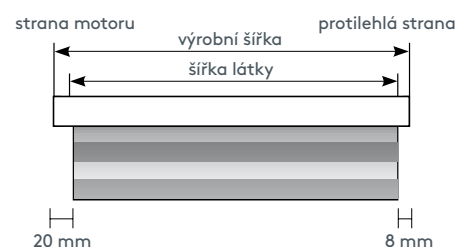

Šířka látky

(= výrobní šířka – 28 mm odpočet)