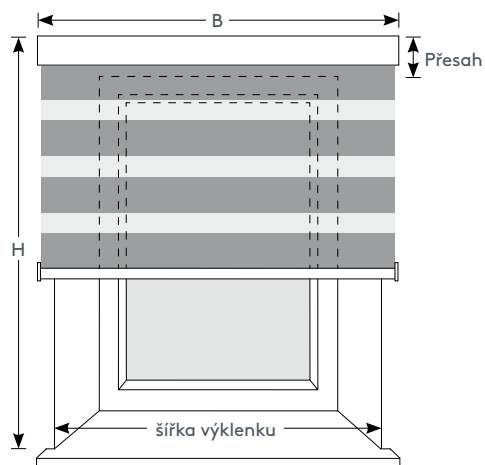

před okenní výklenek

Výrobní šířka = B = objednávaná šířka = šířka výklenku + požadovaný přesah (doporučujeme min. + 10 cm celkově)

Výrobní výška = H = objednávaná výška = od horního okraje kazety (= strop) po dolní okraj dolního profilu (dbejte prosím na výšku paketu – min. 9 cm)

● Montáž na strop

před okenní výklenek

Výrobní šířka = B = objednávaná šířka = šířka výklenku + požadovaný přesah (doporučujeme min. + 10 cm celkově)

Výrobní výška = H = objednávaná výška = od horního okraje kazety (= strop) po dolní okraj dolního profilu (dbejte prosím na výšku paketu – min. 9 cm)

Raffinesse roleta s kazetou

Ovládání řetízkem

Č. art.: „RARO“

Roleta Raffinesse na míru se standardně dodává s kazetou (velikost 74 x 78mm) v barvách bílá nebo hliník. Látku z polyesteru s lamelami o šířce 55 mm lze otevírat nebo zavírat pouze v nejnižší poloze naklápěním lamel, zatížení vnějším dolním profilem (bílá nebo hliník).

Maximální/minimální rozměry

Průměr hřídele	min. šířka	max. šířka	max. výška	max. plocha
38 mm	50 cm	270 cm	250 cm	6 m ²

Montáž na stěnu

Montáž na strop

Co uvést do objednávky

1. Č. art. _____ **RARO (s kazetou)**
2. Výrobní šířka _____ v cm (vnější rozměr kazety)
3. Výrobní výška _____ v cm od horního okraje kazety po dolní okraj dolního profilu
4. Barva látky _____ dle kolekce
5. Způsob montáže _____ na strop nebo na stěnu
6. Délka řetízku _____ v cm
7. Strana ovládání _____ vpravo nebo vlevo
8. Barva techniky _____ standardní návrh dle karty kolekcí příp. volně volitelná (bílá nebo hliník)
9. Barva řetízku _____ plast bílý, šedý nebo kovový řetízek