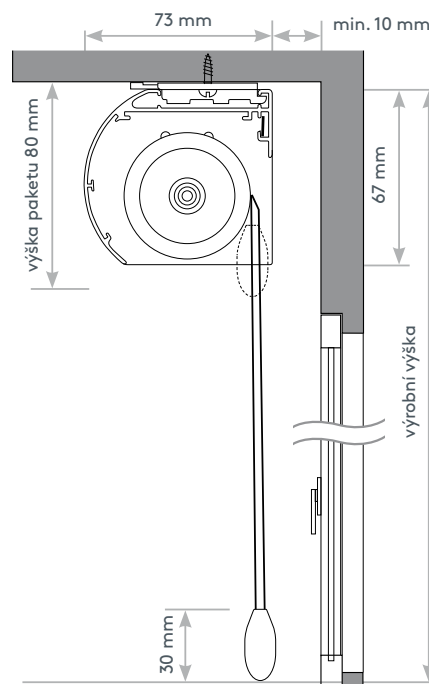

Montáž na strop