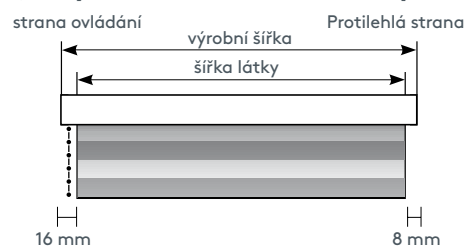

Maximální/minimální rozměry

Průměr hřídele	min. šířka	max. šířka	max. výška	max. plocha
38 mm	50 cm	270 cm	250 cm	6 m ²

Montáž na stěnu

Montáž na strop

Co uvést do objednávky

1. Č. art. _____ **RARO (s kazetou)**
2. Výrobní šířka _____ v cm (vnější rozměr kazety)
3. Výrobní výška _____ v cm od horního okraje kazety po dolní okraj dolního profilu
4. Barva látky _____ dle kolekce
5. Způsob montáže _____ na strop nebo na stěnu
6. Délka řetízku _____ v cm
7. Strana ovládání _____ vpravo nebo vlevo
8. Barva techniky _____ standardní návrh dle karty kolekcí příp. volně volitelná (bílá nebo hliník)
9. Barva řetízku _____ plast bílý, šedý nebo kovový řetízek

Šířka látky

(= výrobní šířka – 24 mm odpočet)

Raffinesse roleta s kazetou a ovládáním motorem 24V

Ovládání motorem

Č. art.: „RARO-EL“

otevřená

zavřená

Látka zavřená

Látka napůl otevřená

Látka otevřená

Raffinesse roleta s kazetou

Ovládání elektromotorem

Č. art.: „RARO-EL“

Roleta Raffinesse na míru se standardně dodává s kazetou (velikost 74 x 78mm) v barvách bílá nebo hliník. Látku z polyesteru s lamelami o šířce 55 mm lze otevírat nebo zavírat pouze v nejnižší poloze naklápěním lamel, zatížení vnějším dolním profilem (bílá nebo hliník).