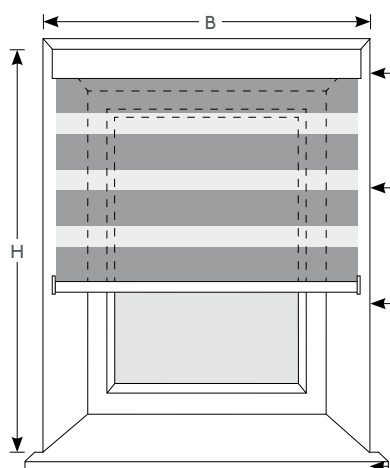

před okenní výklenek

Výrobní šířka = B = objednávaná šířka = šířka výklenku + požadovaný přesah (doporučujeme min. + 10 cm celkově)

Výrobní výška = H = objednávaná výška = od horního okraje kazety (= strop) po dolní okraj dolního profilu (dbejte prosím na výšku paketu – min. 9 cm)

● Montáž na strop

před okenní výklenek

Výrobní šířka = B = objednávaná šířka = šířka výklenku + požadovaný přesah (doporučujeme min. + 10 cm celkově)

Výrobní výška = H = objednávaná výška = od horního okraje kazety (= strop) po dolní okraj dolního profilu (dbejte prosím na výšku paketu – min. 9 cm)

● Montáž do výklenku (montáž do okenního výklenku)

v okenním výklenku

Výrobní šířka = B = objednávaná šířka = šířka výklenku - 1 cm

Výrobní výška = H = objednávaná výška = výška výklenku - 1 cm

Šířku měřte vždy na čtyřech různých místech (viz šipky na nákrese)

Raffinesse roleta s kazetou

Ovládání řetízkem

Č. art.: „RARO“

Roleta Raffinesse na míru se standardně dodává s kazetou (velikost 74 x 78mm) v barvách bílá nebo hliník. Látku z polyesteru s lamelami o šířce 55 mm lze otevírat nebo zavírat pouze v nejnižší poloze naklápěním lamel, zatížení vnějším dolním profilem (bílá nebo hliník).