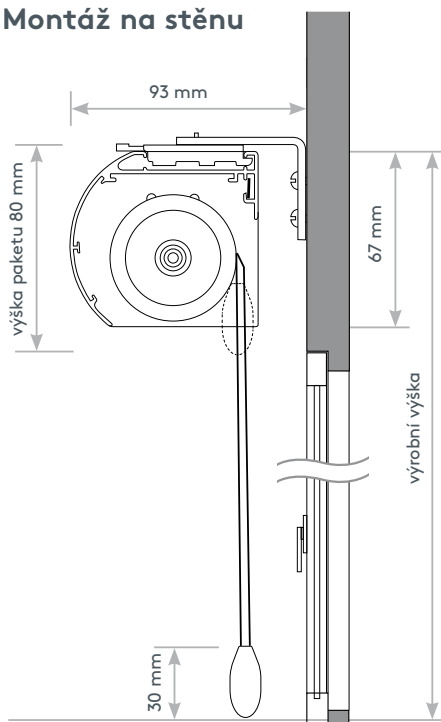

Raffinesse roleta s kazetou

Ovládání elektromotorem

Č. art.: „RARO-EL“

Roleta Raffinesse na míru se standardně dodává s kazetou (velikost 74 x 78mm) v barvách bílá nebo hliník. Látku z polyesteru s lamelami o šířce 55 mm lze otevírat nebo zavírat pouze v nejnižší poloze naklápěním lamel, zatížení vnějším dolním profilem (bílá nebo hliník).

Montáž: Montáž na strop nebo na stěnu vč. montážního příslušenství

Ovládání: Motorem na 24V SOMFY Sonesse.

Maximální/minimální rozměry

Průměr hřídele	min. šířka	max. šířka	max. výška	max. plocha
38 mm	50 cm	270 cm	250 cm	6 m²

Montáž na stěnu