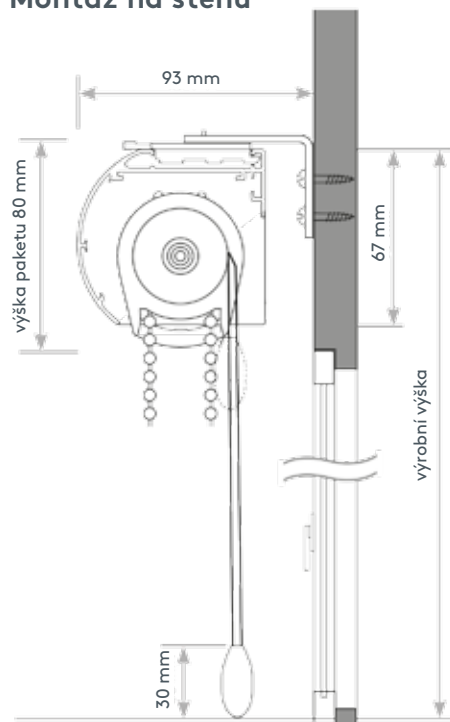

● Montáž do výklenku (montáž do okenního výklenku)

v okenním výklenku

Výrobní šířka = B = objednávaná šířka = šířka výklenku - 1 cm

Výrobní výška = H = objednávaná výška = výška výklenku - 1 cm

Šířku měřte vždy na čtyřech různých místech (viz šipky na nákrese)

Raffinesse roleta s kazetou

Ovládání řetízku

Č. art.: „RARO“

Roleta Raffinesse na míru se standardně dodává s kazetou (velikost 74 x 78mm) v barvách bílá nebo hliník. Látku z polyesteru s lamelami o šířce 55 mm lze otevírat nebo zavírat pouze v nejnižší poloze naklápěním lamel, zatížení vnějším dolním profilem (bílá nebo hliník).

Montáž: Montáž na strop nebo na stěnu vč. montážního příslušenství

Ovládání: Pomocí řetízku z plastu v barvách bílá a šedá nebo kovového řetízku, vlevo nebo vpravo, ovládání, navijení, odvíjení a naklápění bočním řetízku.

Maximální/minimální rozměry

Průměr hřídele	min. šířka	max. šířka	max. výška	max. plocha
38 mm	50 cm	270 cm	250 cm	6 m ²

Montáž na stěnu

Montáž na strop

Co uvést do objednávky

1. Č. art. _____ **RARO (s kazetou)**
2. Výrobní šířka _____ v cm (vnější rozměr kazety)
3. Výrobní výška _____ v cm od horního okraje kazety po dolní okraj dolního profilu
4. Barva látky _____ dle kolekce
5. Způsob montáže _____ na strop nebo na stěnu
6. Délka řetízku _____ v cm
7. Strana ovládání _____ vpravo nebo vlevo
8. Barva techniky _____ standardní návrh dle karty kolekcí příp. volně volitelná (bílá nebo hliník)
9. Barva řetízku _____ plast bílý, šedý nebo kovový řetízek