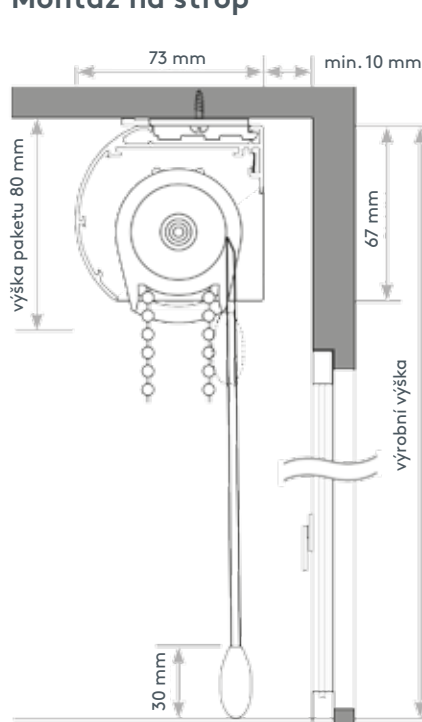

● Montáž do výklenku (montáž do okenního výklenku)

v okenním výklenku

Výrobní šířka = B = objednávaná šířka = šířka výklenku - 1 cm

Výrobní výška = H = objednávaná výška = výška výklenku - 1 cm

Šířku měřte vždy na čtyřech různých místech (viz šipky na nákrese)

Raffinesse roleta s kazetou

Ovládání řetízku

Č. art.: „RARO“

Roleta Raffinesse na míru se standardně dodává s kazetou (velikost 74 x 78mm) v barvách bílá nebo hliník. Látku z polyesteru s lamelami o šířce 55 mm lze otevírat nebo zavírat pouze v nejnižší poloze naklápěním lamel, zatížení vnějším dolním profilem (bílá nebo hliník).

Montáž: Montáž na strop nebo na stěnu vč. montážního příslušenství

Ovládání: Pomocí řetízku z plastu v barvách bílá a šedá nebo kovového řetízku, vlevo nebo vpravo, ovládání, navijení, odvíjení a naklápění bočním řetízku.

Maximální/minimální rozměry

Průměr hřídele	min. šířka	max. šířka	max. výška	max. plocha
38 mm	50 cm	270 cm	250 cm	6 m ²

Montáž na stěnu

Montáž na strop

Co uvést do objednávky

1. Č. art. _____ **RARO (s kazetou)**
2. Výrobní šířka _____ v cm (vnější rozměr kazety)
3. Výrobní výška _____ v cm od horního okraje kazety po dolní okraj dolního profilu
4. Barva látky _____ dle kolekce
5. Způsob montáže _____ na strop nebo na stěnu
6. Délka řetízku _____ v cm
7. Strana ovládání _____ vpravo nebo vlevo
8. Barva techniky _____ standardní návrh dle karty kolekcí příp. volně volitelná (bílá nebo hliník)
9. Barva řetízku _____ plast bílý, šedý nebo kovový řetízek