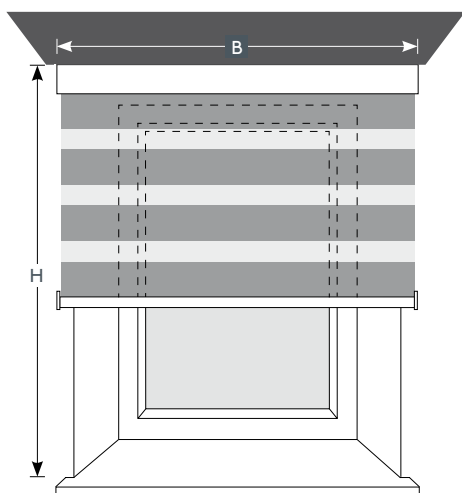

před okenní výklenek

Výrobní šířka = B = objednávaná šířka = šířka výklenku + požadovaný přesah (doporučujeme min. + 10 cm celkově)

Výrobní výška = H = objednávaná výška = od horního okraje kazety (= strop) po dolní okraj dolního profilu (dbejte prosím na výšku paketu – min. 9 cm)

● Montáž na strop

před okenní výklenek

Výrobní šířka = B = objednávaná šířka = šířka výklenku + požadovaný přesah (doporučujeme min. + 10 cm celkově)

Výrobní výška = H = objednávaná výška = od horního okraje kazety (= strop) po dolní okraj dolního profilu (dbejte prosím na výšku paketu – min. 9 cm)

Raffinesse roleta s kazetou

Ovládání řetízku

Č. art.: „RARO“

Roleta Raffinesse na míru se standardně dodává s kazetou (velikost 74 x 78mm) v barvách bílá nebo hliník. Látku z polyesteru s lamelami o šířce 55 mm lze otevírat nebo zavírat pouze v nejnižší poloze naklápěním lamel, zatížení vnějším dolním profilem (bílá nebo hliník).

Látka napůl otevřená

Látka otevřená

Raffinesse roleta s kazetou

Ovládání elektromotorem

Č. art.: „RARO-EL“

Roleta Raffinesse na míru se standardně dodává s kazetou (velikost 74 x 78mm) v barvách bílá nebo hliník. Látku z polyesteru s lamelami o šířce 55 mm lze otevírat nebo zavírat pouze v nejnižší poloze naklápěním lamel, zatížení vnějším dolním profilem (bílá nebo hliník).