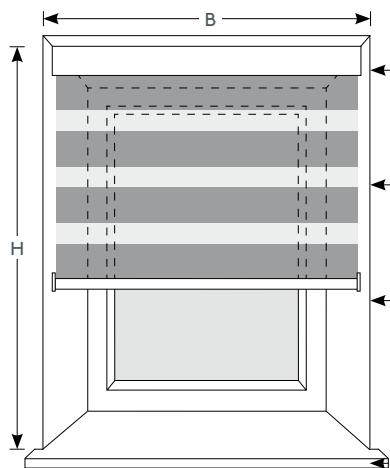

před okenní výklenek

Výrobní šířka = B = objednávaná šířka = šířka výklenku + požadovaný přesah (doporučujeme min. + 10 cm celkově)

Výrobní výška = H = objednávaná výška = od horního okraje kazety (= strop) po dolní okraj dolního profilu (dbejte prosím na výšku paketu – min. 9 cm)

● Montáž na strop

před okenní výklenek

Výrobní šířka = B = objednávaná šířka = šířka výklenku + požadovaný přesah (doporučujeme min. + 10 cm celkově)

Výrobní výška = H = objednávaná výška = od horního okraje kazety (= strop) po dolní okraj dolního profilu (dbejte prosím na výšku paketu – min. 9 cm)

● Montáž do výklenku (montáž do okenního výklenku)

v okenním výklenku

Výrobní šířka = B = objednávaná šířka = šířka výklenku - 1 cm

Výrobní výška = H = objednávaná výška = výška výklenku - 1 cm

Šířku měřte vždy na čtyřech různých místech (viz šipky na nákrese)

Raffinesse roleta s kazetou

Ovládání řetízku

Č. art.: „RARO“

Roleta Raffinesse na míru se standardně dodává s kazetou (velikost 74 x 78mm) v barvách bílá nebo hliník. Látku z polyesteru s lamelami o šířce 55 mm lze otevírat nebo zavírat pouze v nejnižší poloze naklápěním lamel, zatížení vnějším dolním profilem (bílá nebo hliník).