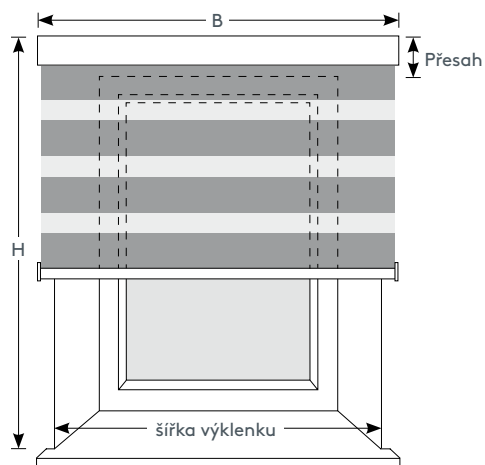

před okenní výklenek

Výrobní šířka = B = objednávaná šířka = šířka výklenku + požadovaný přesah (doporučujeme min. + 10 cm celkově)

Výrobní výška = H = objednávaná výška = od horního okraje kazety (= strop) po dolní okraj dolního profilu (dbejte prosím na výšku paketu – min. 9 cm)

● Montáž na strop

před okenní výklenek

Výrobní šířka = B = objednávaná šířka = šířka výklenku + požadovaný přesah (doporučujeme min. + 10 cm celkově)

Výrobní výška = H = objednávaná výška = od horního okraje kazety (= strop) po dolní okraj dolního profilu (dbejte prosím na výšku paketu – min. 9 cm)

Raffinesse roleta s kazetou

Ovládání řetízku

Č. art.: „RARO“

Roleta Raffinesse na míru se standardně dodává s kazetou (velikost 74 x 78mm) v barvách bílá nebo hliník. Látku z polyesteru s lamelami o šířce 55 mm lze otevírat nebo zavírat pouze v nejnižší poloze naklápěním lamel, zatížení vnějším dolním profilem (bílá nebo hliník).

Maximální/minimální rozměry

Průměr hřídele	min. šířka	max. šířka	max. výška	max. plocha
38 mm	50 cm	270 cm	250 cm	6 m ²

Montáž na stěnu

Montáž na strop

Co uvést do objednávky

1. Č. art. _____ **RARO (s kazetou)**
2. Výrobní šířka _____ v cm (vnější rozměr kazety)
3. Výrobní výška _____ v cm od horního okraje kazety po dolní okraj dolního profilu
4. Barva látky _____ dle kolekce
5. Způsob montáže _____ na strop nebo na stěnu
6. Délka řetízku _____ v cm
7. Strana ovládání _____ vpravo nebo vlevo
8. Barva techniky _____ standardní návrh dle karty kolekcí příp. volně volitelná (bílá nebo hliník)
9. Barva řetízku _____ plast bílý, šedý nebo kovový řetízek